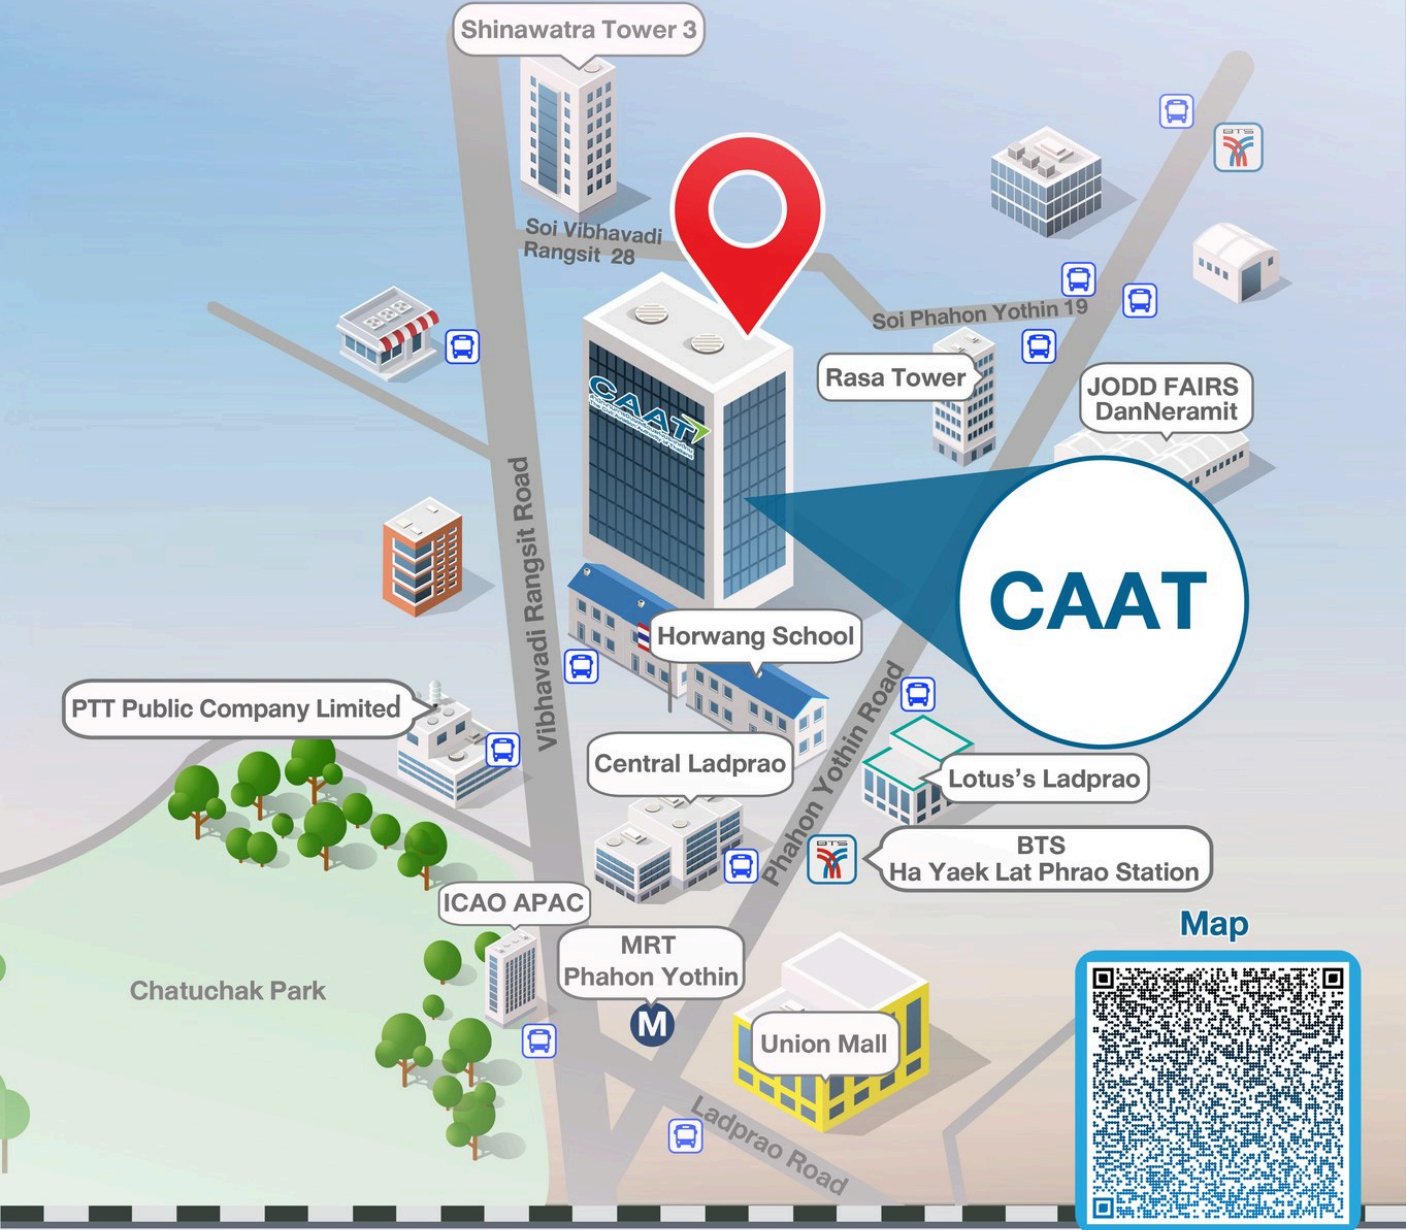

CAAT New Location

>> 900 m. from **BTS** Ha Yaek Lat Phrao Station

>> 1.1 km. from **MRT** Phahon Yothin Station

วิธีเดินทางมายังสำนักงานใหม่ CAAT

รถประจำทาง

ป้ายโรงเรียนหอวัง ฝั่งถนนวิภาวดีขาเข้า
3, 29, 52, 69, 77, 134, 187, 191, 504, 510, 555, A1, A2

ป้ายโรงเรียนหอวัง ฝั่งถนนพหลโยธิน ขาเข้า-ขาออก
24, 26, 34, 39, 59, 63, 104, 107, 129, 136, 191, 503

ป้าย ปตท. สำนักงานใหญ่ ฝั่งถนนวิภาวดีขาออก
3, 29, 52, 69, 77, 134, 187, 191, 504, 510, 555