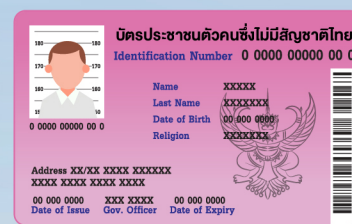

ผู้โดยสารชาวต่างชาติ

โดยสารเที่ยวบินภายในประเทศ

ทำเอกสารยืนยันตัวตนหาย หรือลืมนำมา

ให้ใช้เอกสารดังนี้

เอกสารซึ่งออกแทนหนังสือเดินทาง
โดยสถานทูตของผู้อพยพสัญชาตินั้น
ซึ่งรวมถึง หนังสือเดินทางฉุกเฉิน
(Emergency Passport หรือ
Emergency Travel Certificate)
ฉบับจริง

บัตรประจำตัวคนต่างด้าวหรือ
เอกสารซึ่งออกแทนตามกฎหมาย
ว่าด้วยการทะเบียน (NON Thai
ID Card issued by Department
of Provincial Administration
of Thailand) ฉบับจริง

ใบอนุญาตขับรถสำหรับคนต่างชาติ ที่ออกโดย
กรมการขนส่งทางบก (Driving License issued by
Department of Land Transport of Thailand) ฉบับจริง